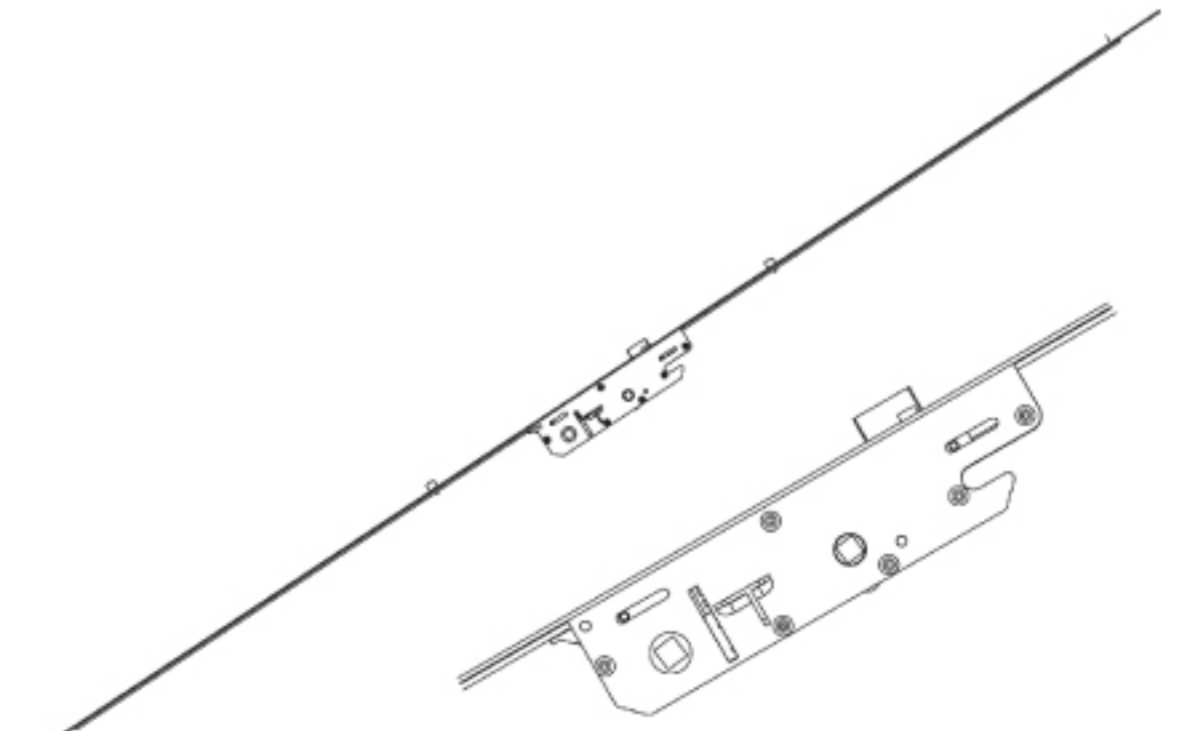

KİLİTLİ KAPI İSPANYOLETİ (BARELSİZ) LOCKABLE DOOR ESPAGNOLETTE (WITHOUT CYLINDER)

KOD CODE	BOY LENGHT	EKSEN AXIS	MERKEZ CENTRIC	
KKI 35-160 B	1600 mm	35 mm	85 mm	20
KKI 35-180 B	1800 mm	35 mm	85 mm	20
KKI 35-200 B	2000 mm	35 mm	85 mm	20