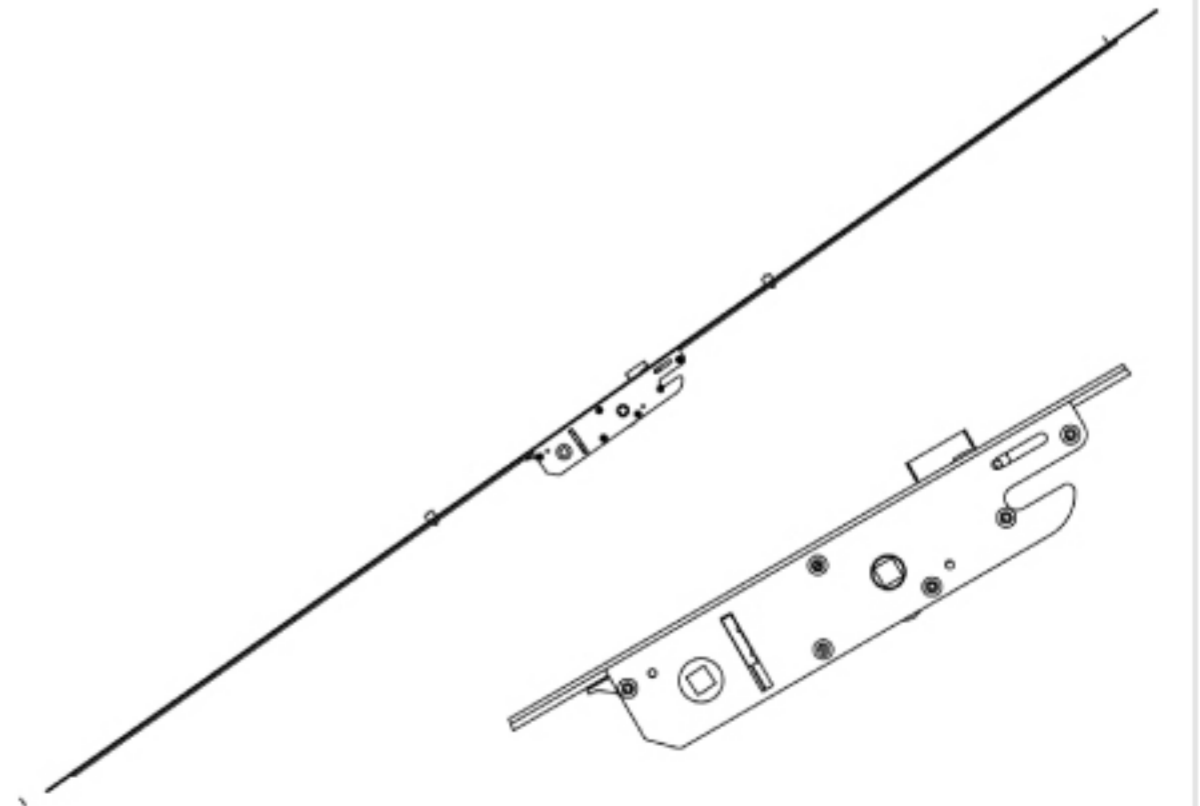

**KİLİTLİ KAPI İSPANYOLETİ (BARELSİZ)
LOCKABLE DOOR ESPAGNOLETTE (WITHOUT CYLINDER)**

KOD CODE	BOY LENGHT	EKSEN AXIS	MERKEZ CENTRIC	
KKI 25-160 B	1600 mm	25 mm	85 mm	20
KKI 25-180 B	1800 mm	25 mm	85 mm	20
KKI 325-200 B	2000 mm	25 mm	85 mm	20