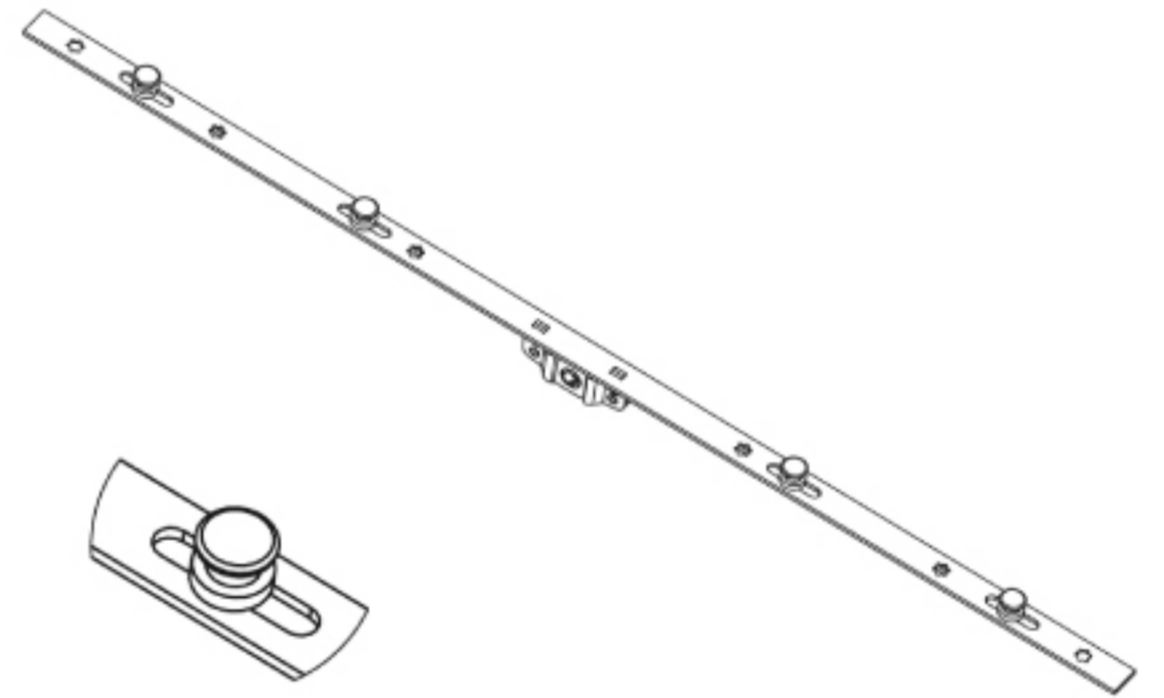

**TEK AÇILIM İSPANYOLETİ - SÜRME (SAC GÖVDE)
TURN ÉSPAGNOLETTE - SLIDING (STEEL BODY)**

KOD CODE	BOY LENGHT		
TKA 37-1 S	300	2	20
TKA 37-2 S	400	2	20
TKA 37-3 S	600	2	20
TKA 37-4 S	800	2	20
TKA 37-5 S	1000	3	20
TKA 37-6 S	1200	3	20
TKA 38-7 S	1400	3	10
TKA 37-8 S	1600	4	10
TKA 37-9 S	1800	4	10
TKA 37-10 S	2000	4	10