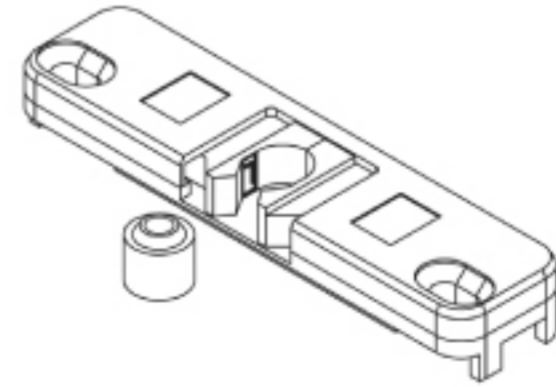

**BALKON KAPI ÇIT ÇITI
BALCONY DOOR HOLDER**

KOD CODE	AKS AXIS	
BKC 33-01	9	100
BKC 33-02	13	100