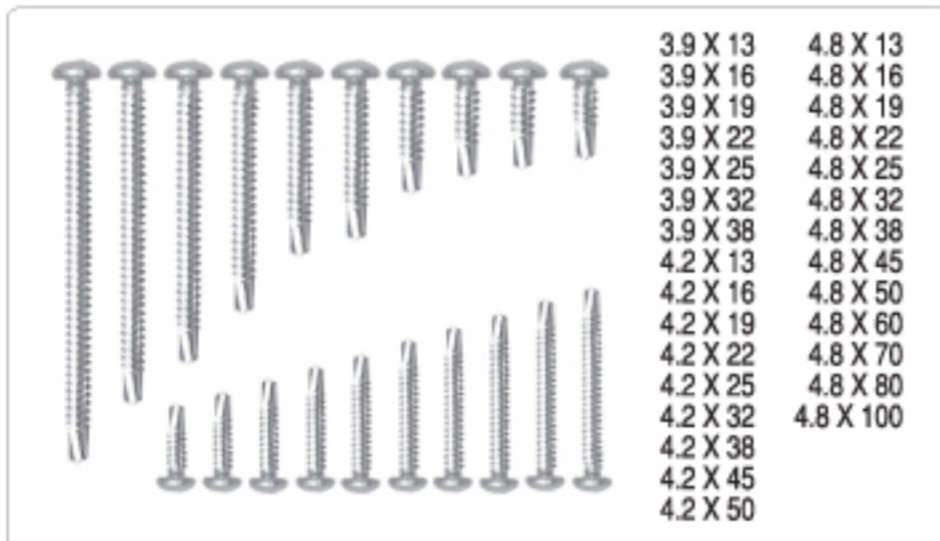

3.9 X 13 4.8 X 13
3.9 X 16 4.8 X 16
3.9 X 19 4.8 X 19
3.9 X 22 4.8 X 22
3.9 X 25 4.8 X 25
3.9 X 32 4.8 X 32
3.9 X 38 4.8 X 38
4.2 X 13 4.8 X 45
4.2 X 16 4.8 X 50
4.2 X 19 4.8 X 60
4.2 X 22 4.8 X 70
4.2 X 25 4.8 X 80
4.2 X 32 4.8 X 100
4.2 X 38
4.2 X 45
4.2 X 50

FMG-1393

YSB MATKAP UÇLU VİDA