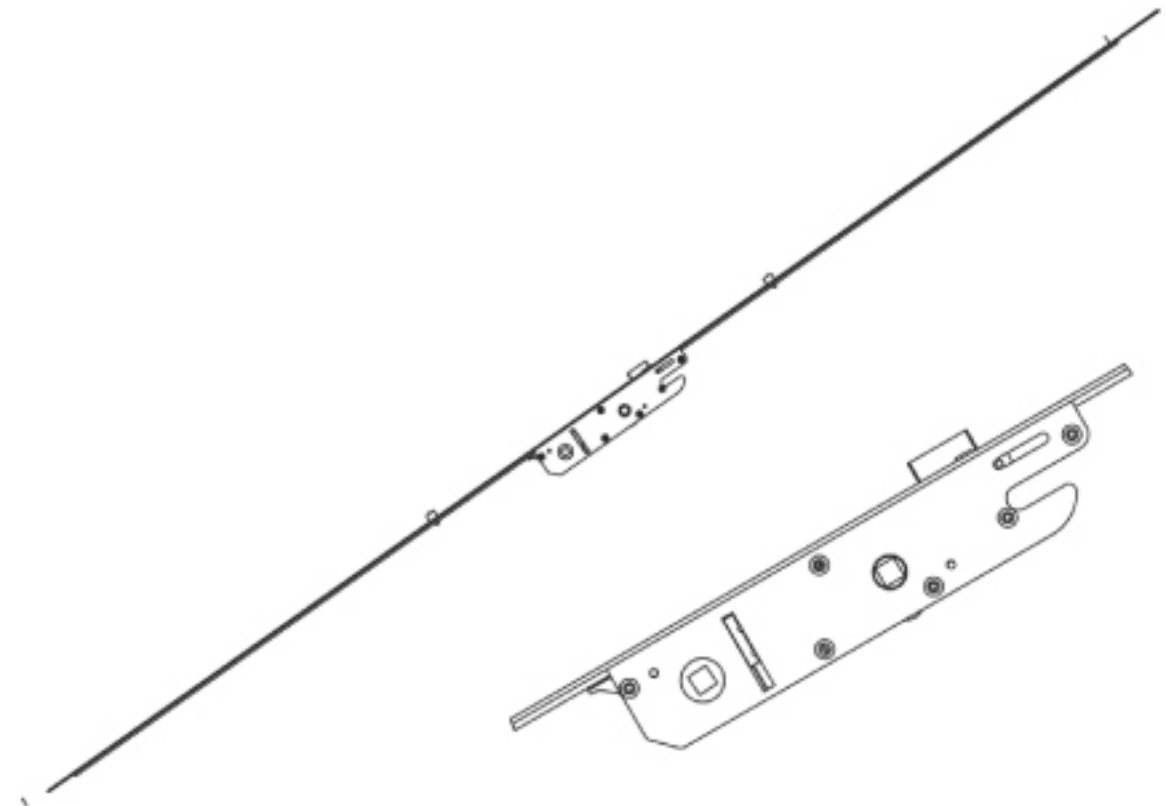

KİLİTLİ KAPI İSPANYOLETİ (BARELSİZ)
LOCKABLE DOOR ESPAGNOLETTE (WITHOUT CYLINDER)

KOD CODE	BOY LENGHT	EKSEN AXIS	MERKEZ CENTRIC	
KKI 28-160 B	1600 mm	28 mm	85 mm	20
KKI 28-180 B	1800 mm	28 mm	85 mm	20
KKI 28-200 B	2000 mm	28 mm	85 mm	20