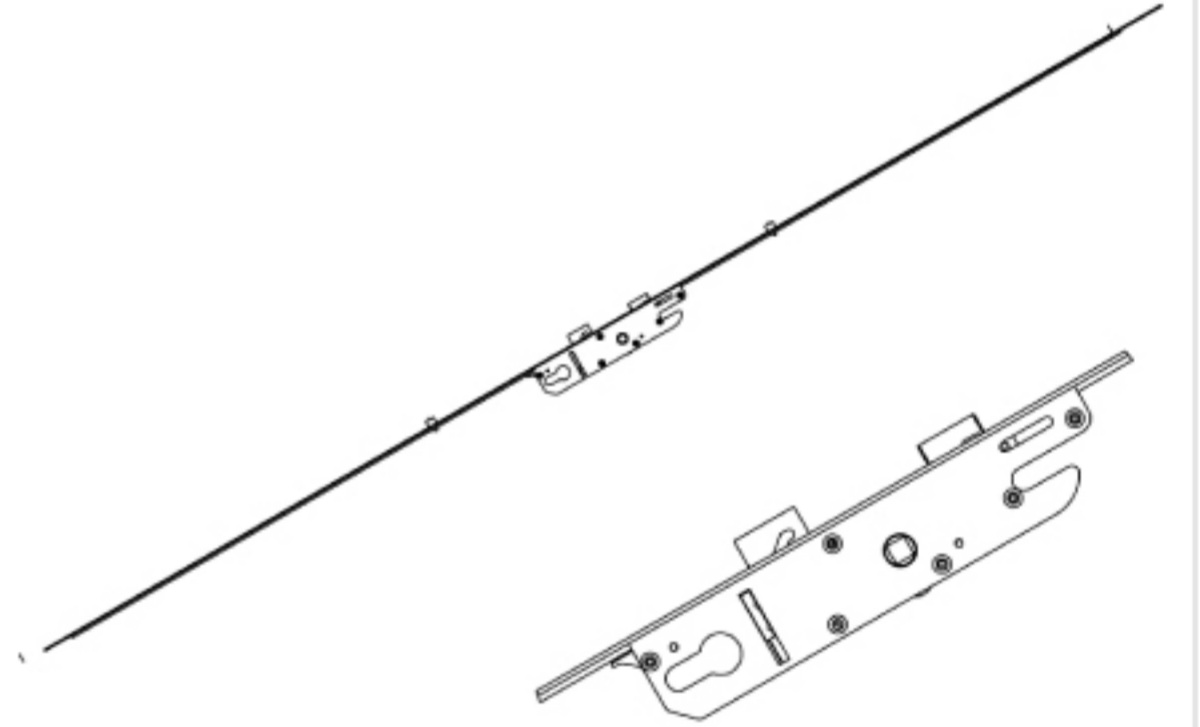

**KİLİTLİ KAPI İSPANYOLETİ (ÇİFT DİLLİ)
LOCKABLE DOOR ESPAGNOLETTE (LATCH&DEADBOLT)**

KOD CODE	BOY LENGHT	EKSEN AXIS	MERKEZ CENTRIC	
KKI 25-160 CD	1600 mm	25 mm	85 mm	20
KKI 25-180 CD	1800 mm	25 mm	85 mm	20
KKI 25-200 CD	2000 mm	25 mm	85 mm	20