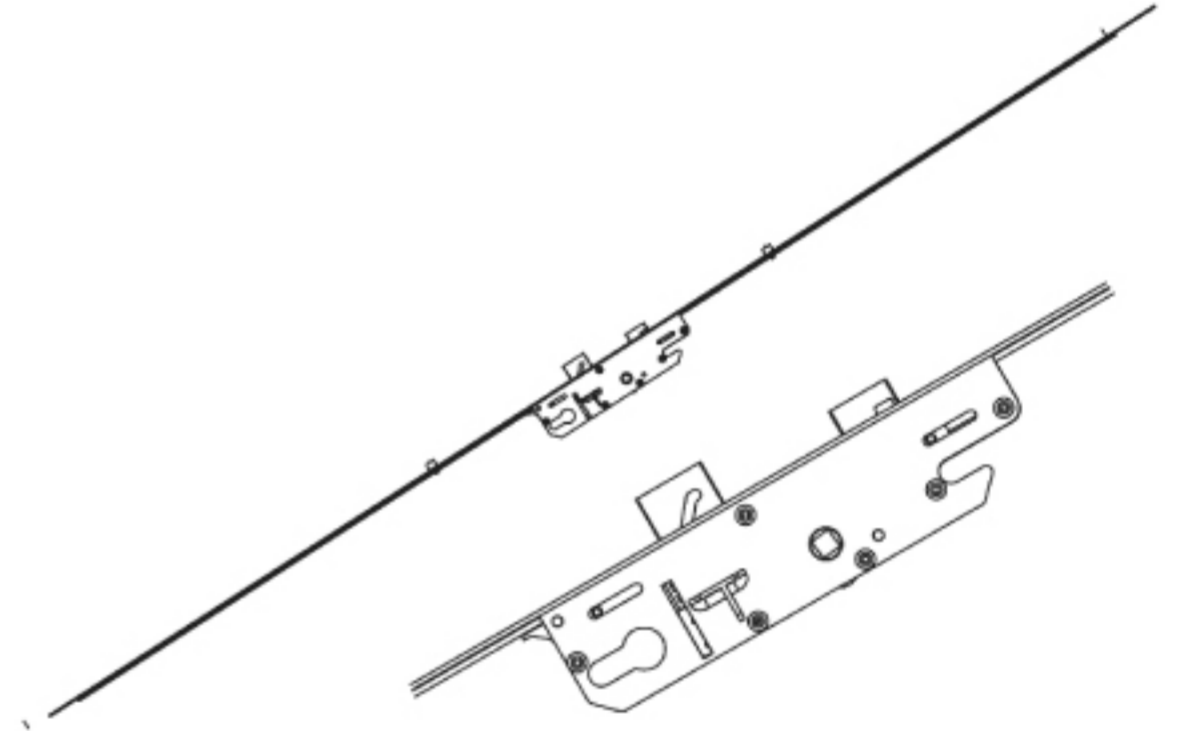

KİLİTLİ KAPI İSPANYOLETİ (ÇİFT DİLLİ) LOCKABLE DOOR ESPAGNOLETTE (LATCH&DEADBOLT)

KOD CODE	BOY LENGHT	EKSEN AXIS	MERKEZ CENTRIC	
KKI 35-160 CD	1600 mm	35 mm	85 mm	20
KKI 35-180 CD	1800 mm	35 mm	85 mm	20
KKI 35-200 CD	2000 mm	35 mm	85 mm	20