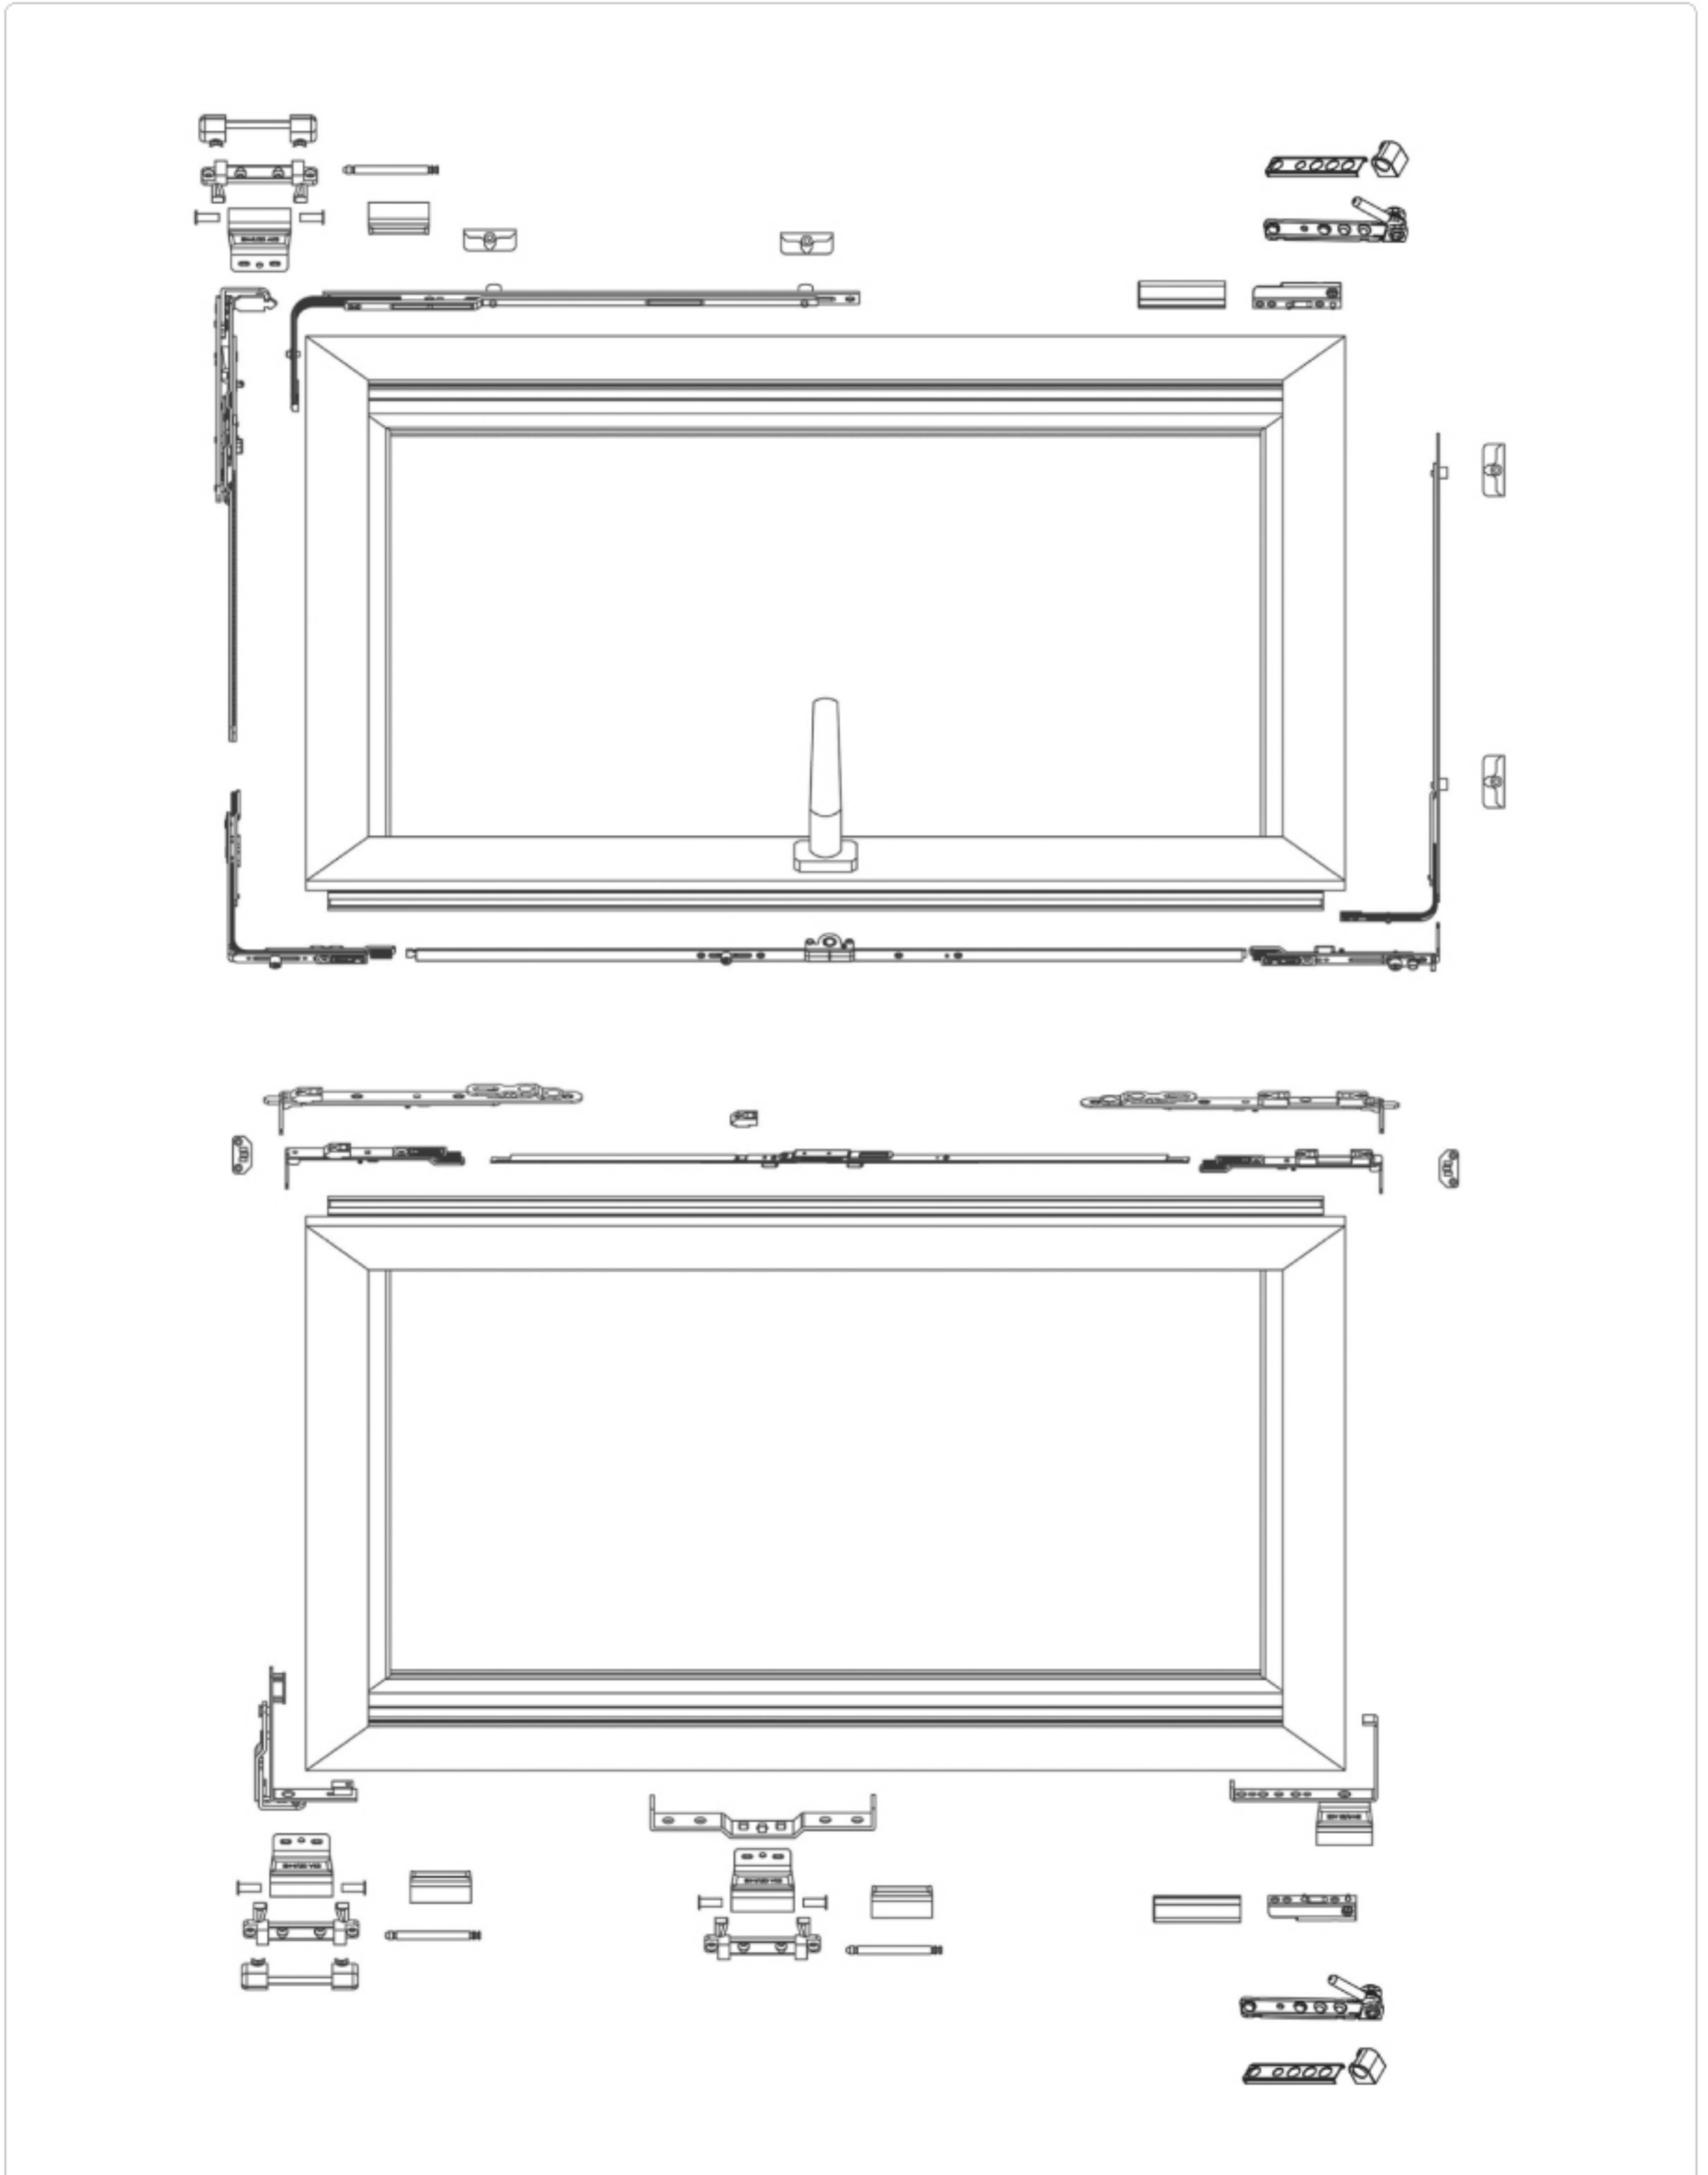

**KANAT ORTA BASKI
SASH MIDDLE PRESS**

KOD CODE	AKS AXIS	
KOB 26-01	9	100
KOB 26-02	13	100

**GİZLİ ORTA BASKI - AYARLI
HIDDEN MIDDLE PRESS - ADJUSTABLE**

KOD CODE	AKS AXIS	
GBA 34-01	9	100
GBA 34-02	13	100

**ORTA BASKI MENTEŞE (KAPAKLI)
MIDDLE PRESS HINGE (WITH COVER)**

KOD CODE	AKS AXIS	
OBM 35-01	9/13	100

**KANT DEVİRME KARŞILIK
SASH TILT STRIKER**

KOD CODE	AKS AXIS	
KDK 32-01	9	100
KDK 32-02	13	100

**BALKON KAPI ÇIT ÇITI
BALCONY DOOR HOLDER**

KOD CODE	AKS AXIS	
BKC 33-01	9	100
BKC 33-02	13	100

**İSPANYOLET KARŞILIKLARI
ESPAÑOLETTE STRIKERS**

KOD CODE	AKS AXIS	
IZK 50-01	9	1000
IZK 50-02	13	1000
KA 26-02	13	100