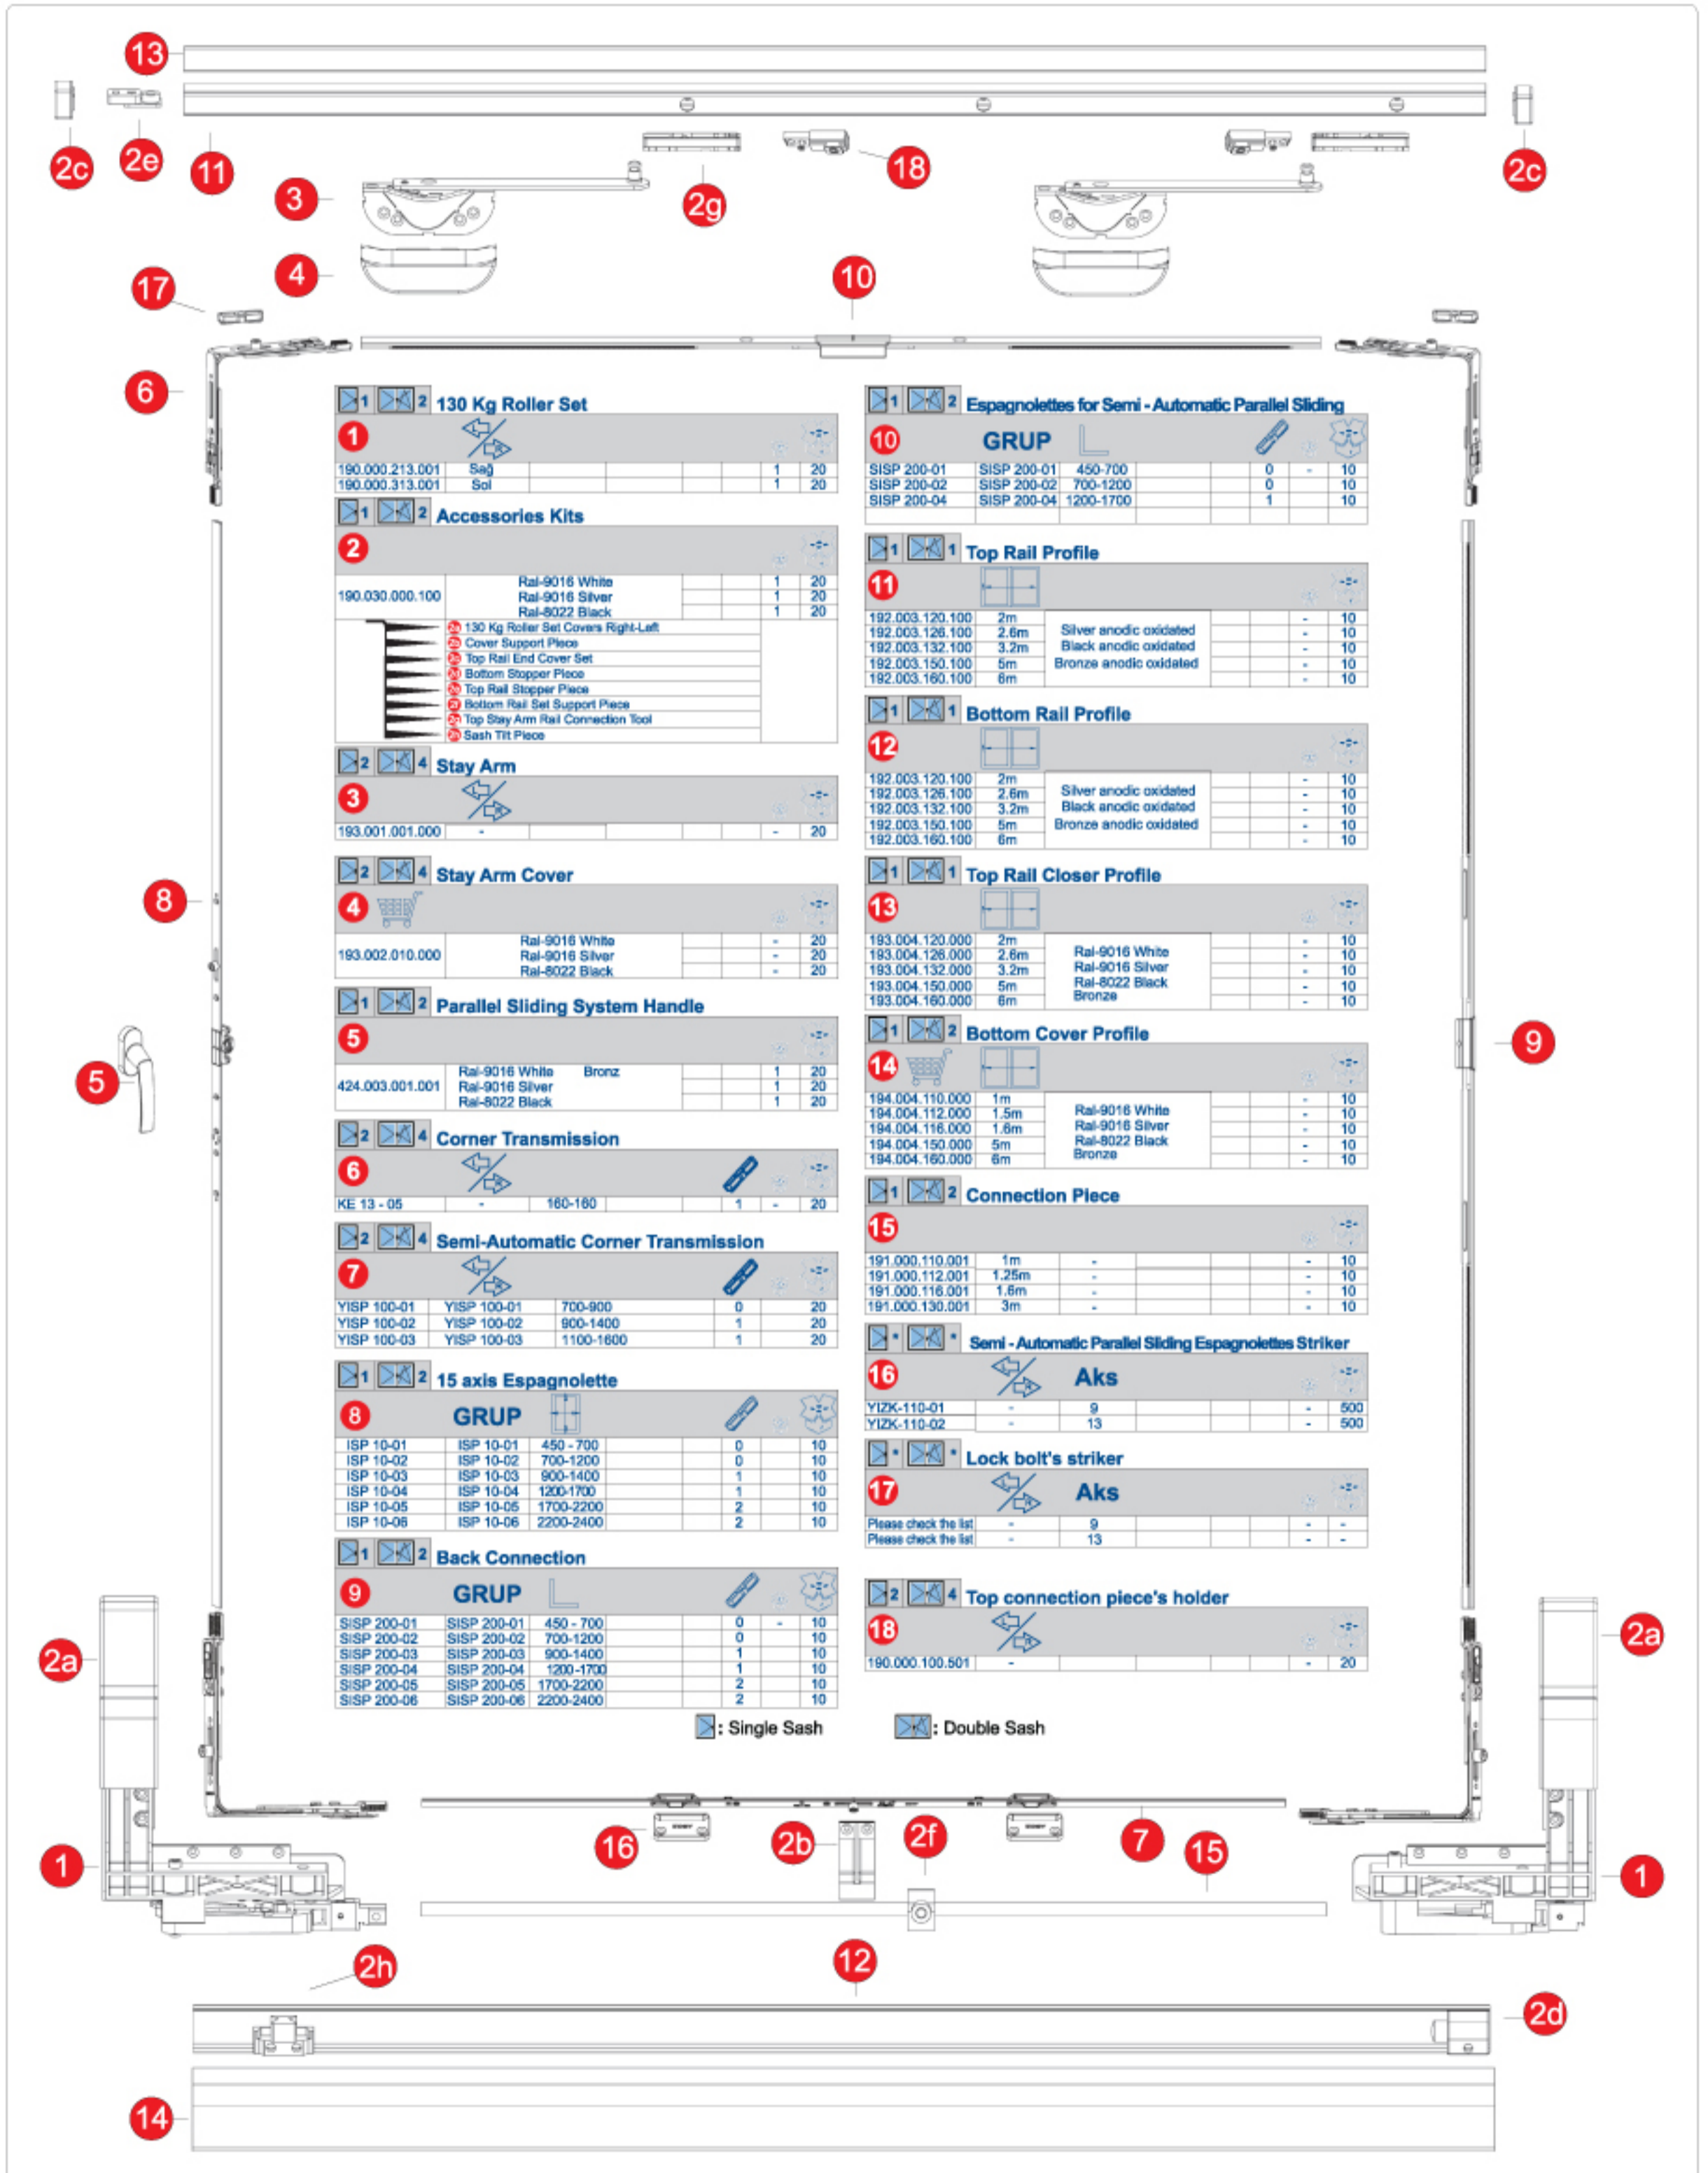

Yarı Otomatik Paralel Sürme Sistemleri (130 kg) Semi-Automatic Parallel Sliding System (130 kg)

1 2 130 Kg Roller Set	
190.000.213.001	Sag 1 20
190.000.313.001	Sol 1 20

1 2 Accessories Kits	
190.030.000.100	Ral-9016 White 1 20
	Ral-9016 Silver 1 20
	Ral-8022 Black 1 20
130 Kg Roller Set Covers Right-Left - Cover Support Piece - Top Rail End Cover Set - Bottom Stopper Piece - Top Rail Stopper Piece - Bottom Rail Set Support Piece - Top Stay Arm Rail Connection Tool - Sash Tilt Piece	

2 4 Stay Arm	
193.001.001.000	- 20

2 4 Stay Arm Cover	
193.002.010.000	Ral-9016 White - 20
	Ral-9016 Silver - 20
	Ral-8022 Black - 20

1 2 Parallel Sliding System Handle	
424.003.001.001	Ral-9016 White Bronz 1 20
	Ral-9016 Silver 1 20
	Ral-8022 Black 1 20

2 4 Corner Transmission	
KE 13 - 05	160-160 1 - 20

2 4 Semi-Automatic Corner Transmission	
YISP 100-01	YISP 100-01 700-900 0 20
YISP 100-02	YISP 100-02 900-1400 1 20
YISP 100-03	YISP 100-03 1100-1600 1 20

1 2 15 axis Espagnolette	
GRUP	
ISP 10-01	ISP 10-01 450 - 700 0 10
ISP 10-02	ISP 10-02 700-1200 0 10
ISP 10-03	ISP 10-03 900-1400 1 10
ISP 10-04	ISP 10-04 1200-1700 1 10
ISP 10-05	ISP 10-05 1700-2200 2 10
ISP 10-06	ISP 10-06 2200-2400 2 10

1 2 Back Connection	
GRUP	
SISP 200-01	SISP 200-01 450 - 700 0 - 10
SISP 200-02	SISP 200-02 700-1200 0 10
SISP 200-03	SISP 200-03 900-1400 1 10
SISP 200-04	SISP 200-04 1200-1700 1 10
SISP 200-05	SISP 200-05 1700-2200 2 10
SISP 200-06	SISP 200-06 2200-2400 2 10

1 2 Espagnolettes for Semi - Automatic Parallel Sliding	
GRUP	
SISP 200-01	SISP 200-01 450-700 0 - 10
SISP 200-02	SISP 200-02 700-1200 0 10
SISP 200-04	SISP 200-04 1200-1700 1 10

1 1 Top Rail Profile	
11	
192.003.120.100	2m Silver anodic oxidated - 10
192.003.126.100	2.6m Black anodic oxidated - 10
192.003.132.100	3.2m Black anodic oxidated - 10
192.003.150.100	5m Bronze anodic oxidated - 10
192.003.160.100	6m - 10

1 1 Bottom Rail Profile	
12	
192.003.120.100	2m Silver anodic oxidated - 10
192.003.126.100	2.6m Black anodic oxidated - 10
192.003.132.100	3.2m Black anodic oxidated - 10
192.003.150.100	5m Bronze anodic oxidated - 10
192.003.160.100	6m - 10

1 1 Top Rail Closer Profile	
13	
193.004.120.000	2m Ral-9016 White - 10
193.004.126.000	2.6m Ral-9016 Silver - 10
193.004.132.000	3.2m Ral-8022 Black - 10
193.004.150.000	5m Bronze - 10
193.004.160.000	6m - 10

1 2 Bottom Cover Profile	
14	
194.004.110.000	1m Ral-9016 White - 10
194.004.112.000	1.5m Ral-9016 Silver - 10
194.004.116.000	1.6m Ral-8022 Black - 10
194.004.150.000	5m Bronze - 10
194.004.160.000	6m - 10

1 2 Connection Piece	
15	
191.000.110.001	1m - 10
191.000.112.001	1.25m - 10
191.000.116.001	1.6m - 10
191.000.130.001	3m - 10

* * Semi - Automatic Parallel Sliding Espagnolettes Striker	
16 Aks	
YIZK-110-01	9 500
YIZK-110-02	13 500

* * Lock bolt's striker	
17 Aks	
Please check the list	9 - -
Please check the list	13 - -

2 4 Top connection piece's holder	
190.000.100.501	- 20

☒ : Single Sash   ☒ : Double Sash