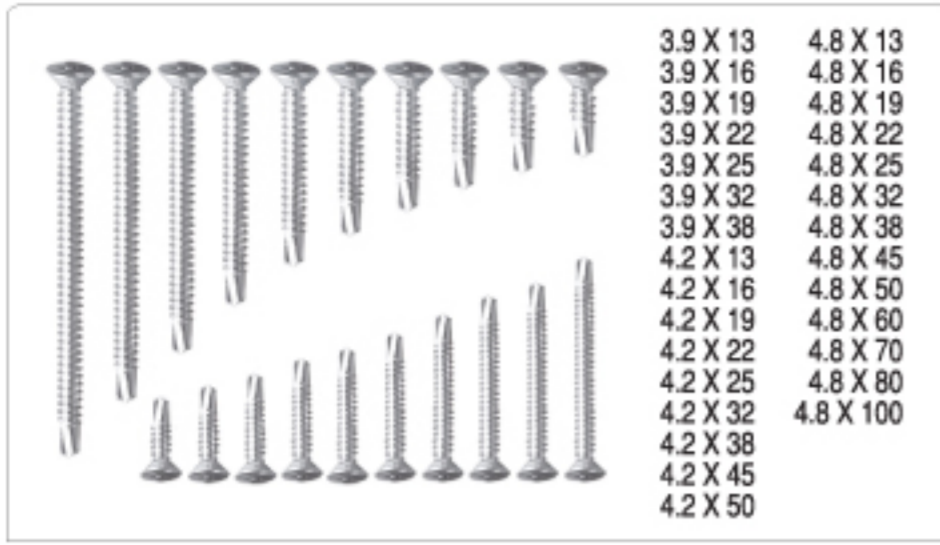

FMG-1386
CEPHE MAKASLARI

FMG-1387
GENLEŞME CONTASI 60-80-100'LÜK

3.9 X 13 4.8 X 13
3.9 X 16 4.8 X 16
3.9 X 19 4.8 X 19
3.9 X 22 4.8 X 22
3.9 X 25 4.8 X 25
3.9 X 32 4.8 X 32
3.9 X 38 4.8 X 38
4.2 X 13 4.8 X 45
4.2 X 16 4.8 X 50
4.2 X 19 4.8 X 60
4.2 X 22 4.8 X 70
4.2 X 25 4.8 X 80
4.2 X 32 4.8 X 100
4.2 X 38
4.2 X 45
4.2 X 50

FMG-1390

YHB MATKAP UÇLU VİDA