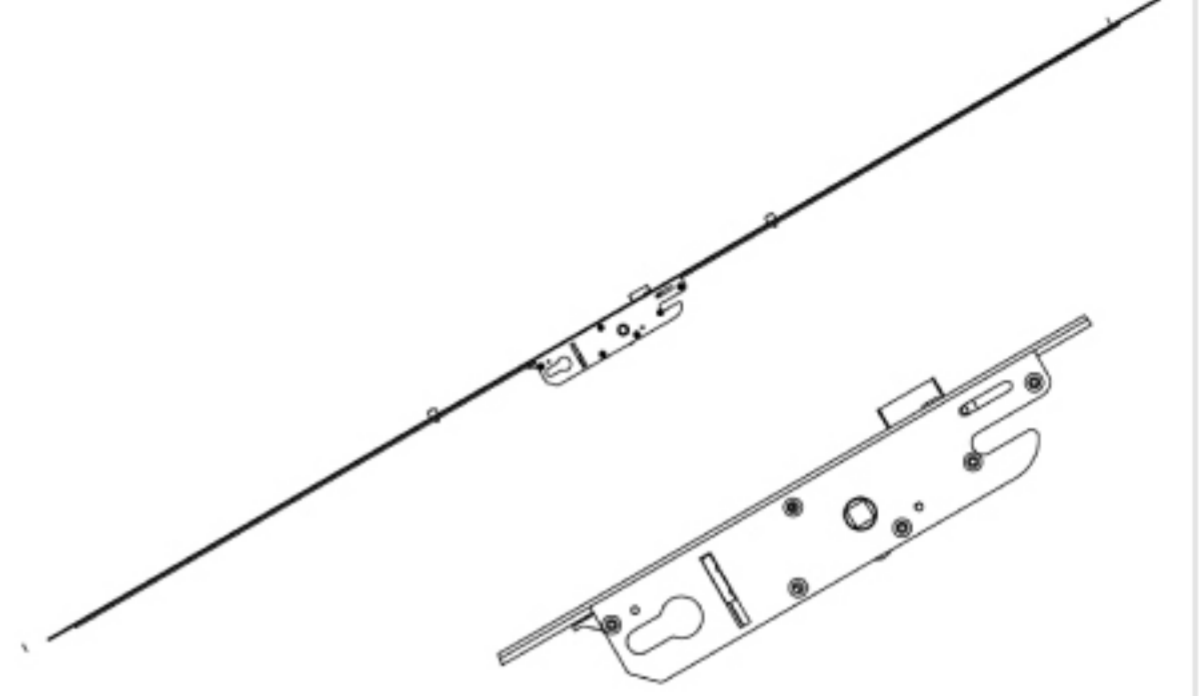

**TEK DİLLİ KİLİTLİ KAPI İSPANYOLETİ
LOCKABLE DOOR ESPAGNOLETTE (LATCH)**

KOD CODE	BOY LENGHT	EKSEN AXIS	MERKEZ CENTRIC	
KKI 25-160	1600 mm	25 mm	85 mm	20
KKI 25-180	1800 mm	25 mm	85 mm	20
KKI 25-200	2000 mm	25 mm	85 mm	20