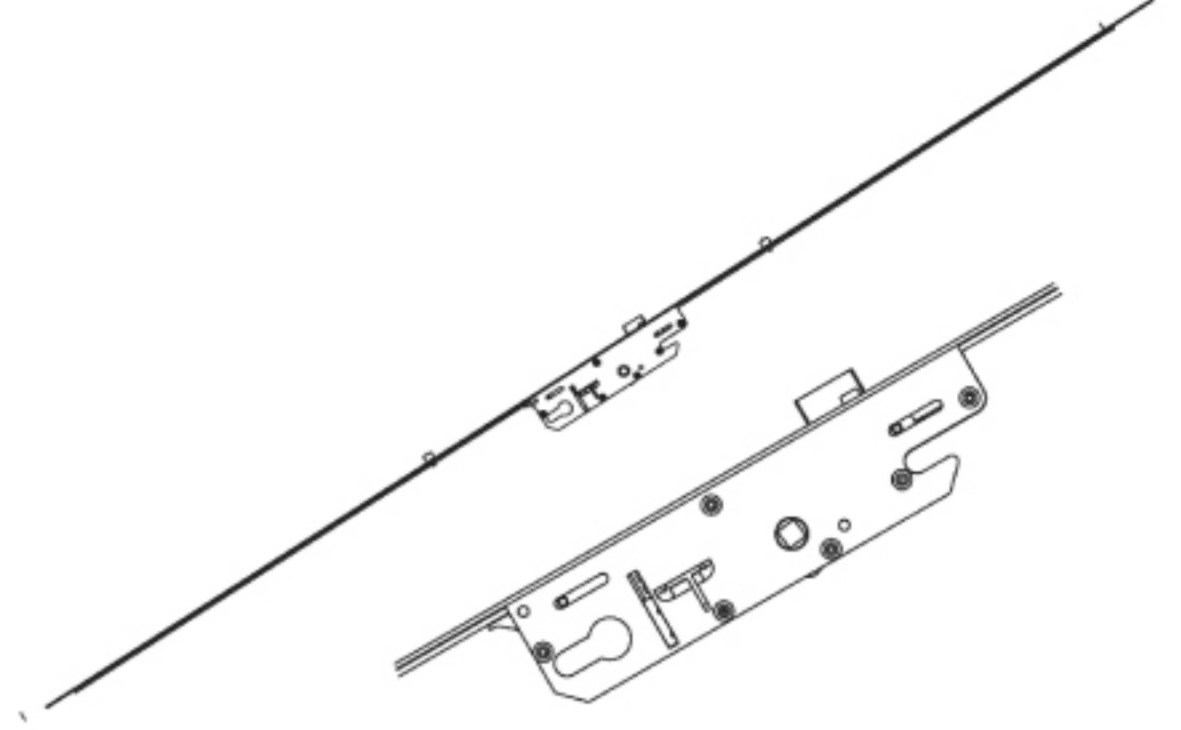

TEK DİLLİ KİLİTLİ KAPI İSPANYOLETİ LOCKABLE DOOR ESPAGNOLETTE (LATCH)

KOD CODE	BOY LENGHT	EKSEN AXIS	MERKEZ CENTRIC	
KKI 35-160	1600 mm	35 mm	85 mm	20
KKI 35-180	1800 mm	35 mm	85 mm	20
KKI 35-200	2000 mm	35 mm	85 mm	20