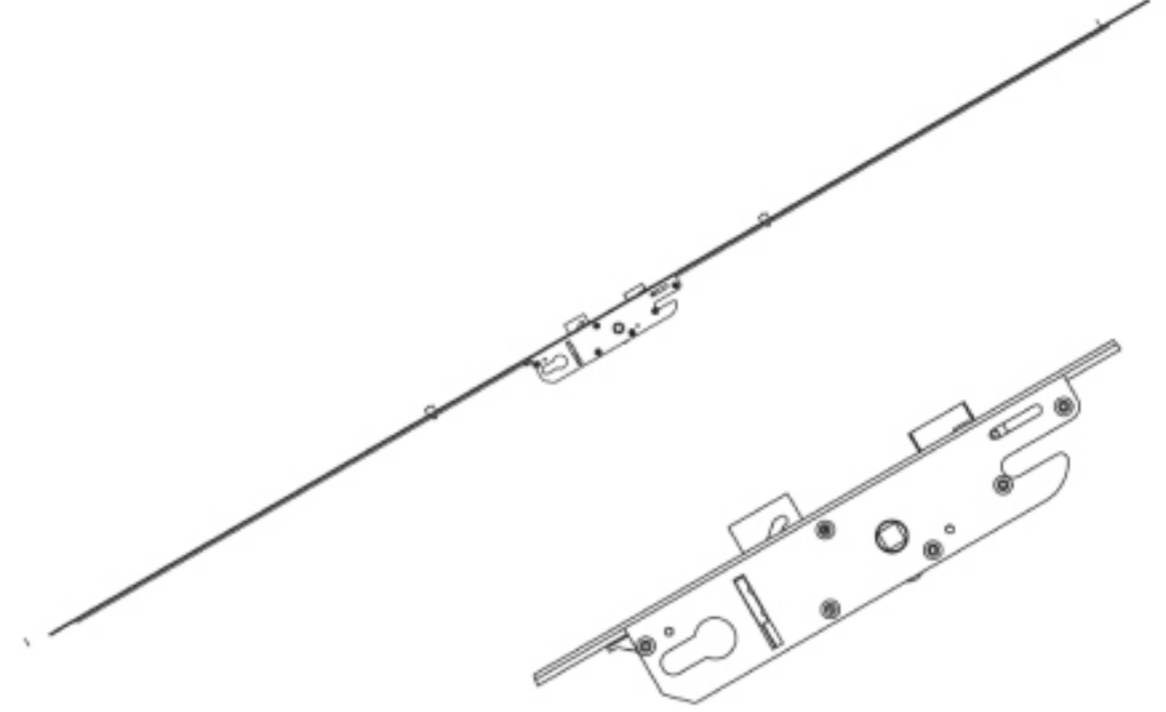

TEK DİLLİ KİLİTLİ KAPI İSPANYOLETİ
LOCKABLE DOOR ESPAGNOLETTE (LATCH)

KOD CODE	BOY LENGHT	EKSEN AXIS	MERKEZ CENTRIC	
KKI 28-160	1600 mm	28 mm	85 mm	20
KKI 28-180	1800 mm	28 mm	85 mm	20
KKI 28-200	2000 mm	28 mm	85 mm	20